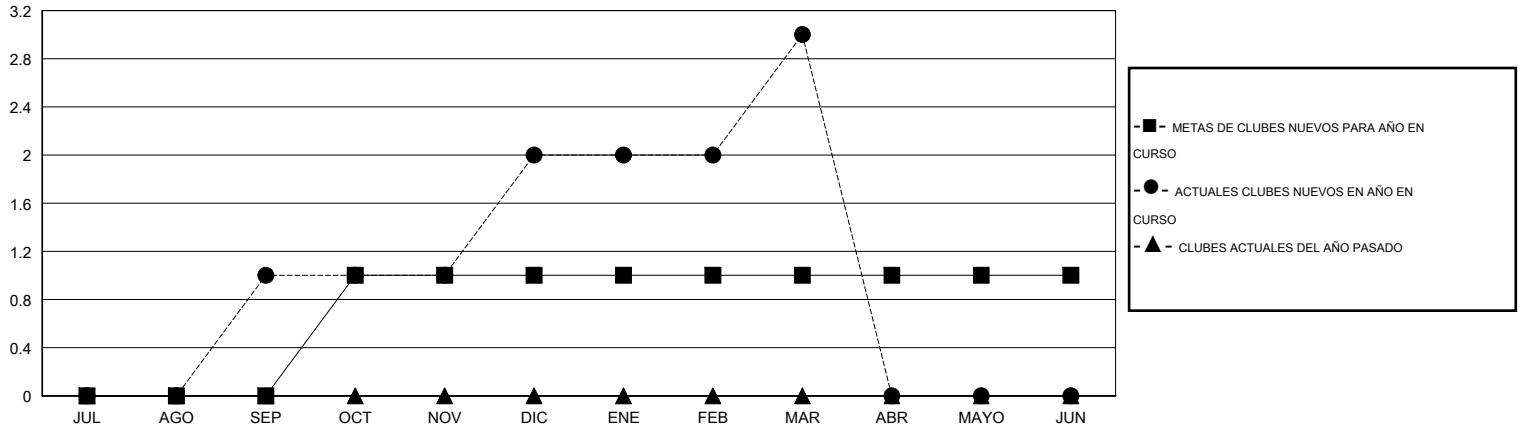

# MONTHLY MEMBERSHIP PROGRESS REPORT

District J 2

Results as of: 3/31/2014

GMT: Pedro Marrello

UBICACIÓN URUGUAY

GMT DE AE 3

Clubes					socios				
RESULTADOS DE 2013-2014					RESULTADOS DE 2013-2014				
TRIMESTRE	META DE CLUBES NUEVOS	ACTUALES NUEVOS CLUBES	BAJAS ACTUALES DE CLUBES	ACTUAL GANANCIA/ PÉRDIDA NETA	TRIMESTRE	META DE SOCIOS NUEVOS	ACTUALES SOCIOS AÑADIDOS	BAJAS ACTUALES DE SOCIOS	ACTUAL GANANCIA/ PÉRDIDA NETA
JUL/AGO/SEP	0	1	0	1	JUL/AGO/SEP	3	31	21	10
OCT/NOV/DIC	1	1	2	-1	OCT/NOV/DIC	14	27	38	-11
ENE/FEB/MAR	0	1	0	1	ENE/FEB/MAR	2	24	6	18
ABR/MAYO/JUN	0	0	0	0	ABR/MAYO/JUN	5	0	0	0

METAS Y CIFRA ACUMULATIVA DE CLUBES NUEVOS

METAS Y CIFRA ACUMULATIVA DE SOCIOS

CLUBES DADOS DE BAJA: 2

12 CLUBS OF 38 AÑADIERON 1 O MÁS SOCIOS NUEVOS

DISTRIBUCIÓN POR SEXO

MASCULINO 473 (56.18%)  
FEMENINO 369 (43.82%)