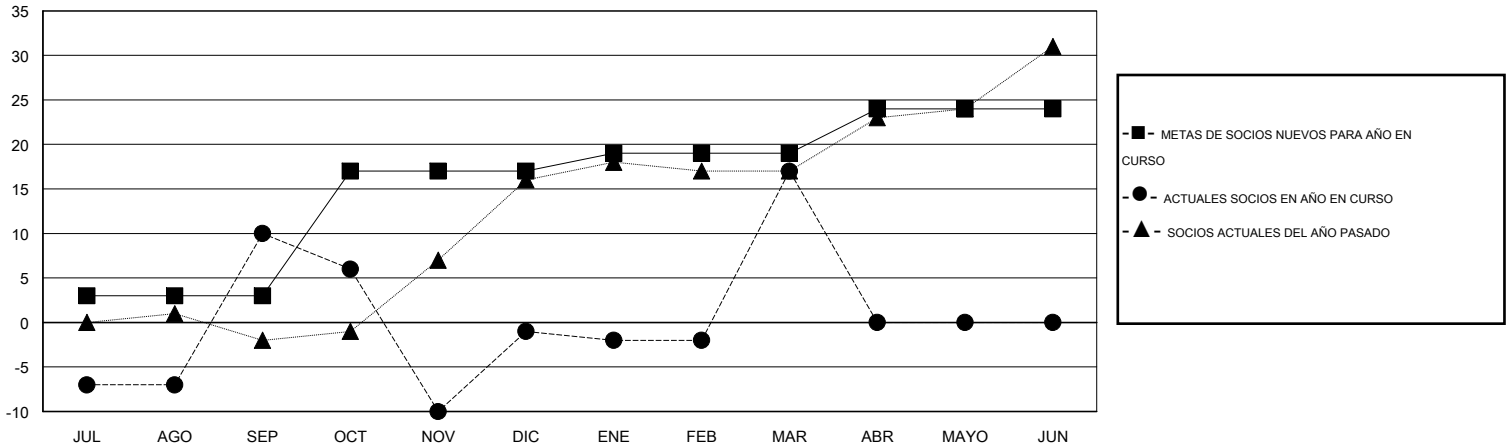

# MONTHLY MEMBERSHIP PROGRESS REPORT

District J 2

Results as of: 3/31/2014

GMT: Pedro Marrello

UBICACIÓN URUGUAY

GMT DE AE 3

Clubes					socios				
RESULTADOS DE 2013-2014					RESULTADOS DE 2013-2014				
TRIMESTRE	META DE CLUBES NUEVOS	ACTUALES NUEVOS CLUBES	BAJAS ACTUALES DE CLUBES	ACTUAL GANANCIA/ PÉRDIDA NETA	TRIMESTRE	META DE SOCIOS NUEVOS	ACTUALES SOCIOS AÑADIDOS	BAJAS ACTUALES DE SOCIOS	ACTUAL GANANCIA/ PÉRDIDA NETA
JUL/AGO/SEP	0	1	0	1	JUL/AGO/SEP	3	31	21	10
OCT/NOV/DIC	1	1	2	-1	OCT/NOV/DIC	14	27	38	-11
ENE/FEB/MAR	0	1	0	1	ENE/FEB/MAR	2	24	6	18
ABR/MAYO/JUN	0	0	0	0	ABR/MAYO/JUN	5	0	0	0

METAS Y CIFRA ACUMULATIVA DE CLUBES NUEVOS

METAS Y CIFRA ACUMULATIVA DE SOCIOS

CLUBES DADOS DE BAJA: 2

12 CLUBS OF 38 AÑADIERON 1 O MÁS SOCIOS NUEVOS

DISTRIBUCIÓN POR SEXO

MASCULINO 473 (56.18%)  
FEMENINO 369 (43.82%)